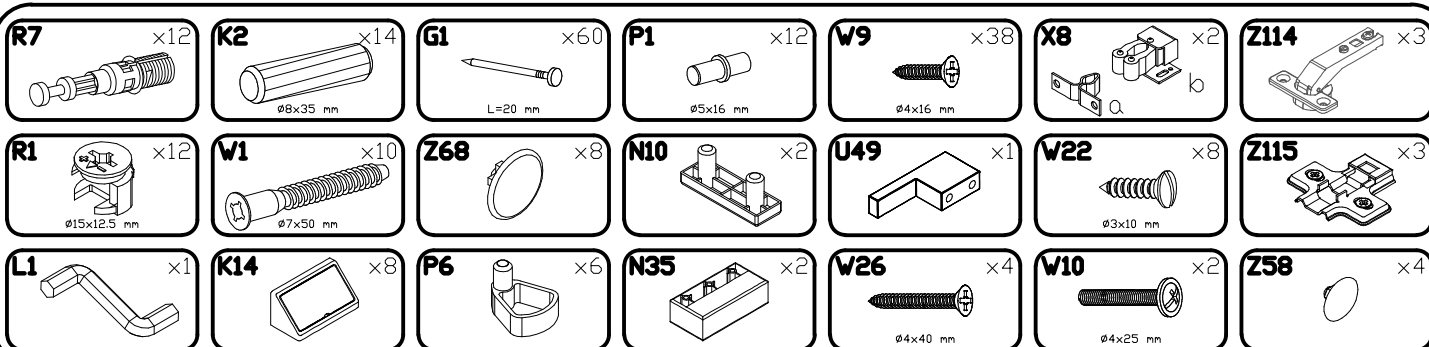

Thea AHS-1P

Do montażu potrzebne są:
You need for fitting-up:
Zur Montage werden Sie brauchen:
K montáži jsou potřebné:
Na montáž potrebujete:

PODCZAS MONTAŻU POSTĘPOWAĆ ZGODNIE Z INSTRUKCJĄ
 WHILE ASSEMBLING FOLLOW THE INSTRUCTION / MONTAGE LAUT DER AUFBAUANLEITUNG DURCHFÜHREN
 PŘI MONTÁŽI POSTUPOVAT PODLE NÁVODU / PRI MONTÁŽI POSTUPOJTE PODĽA NÁVODU