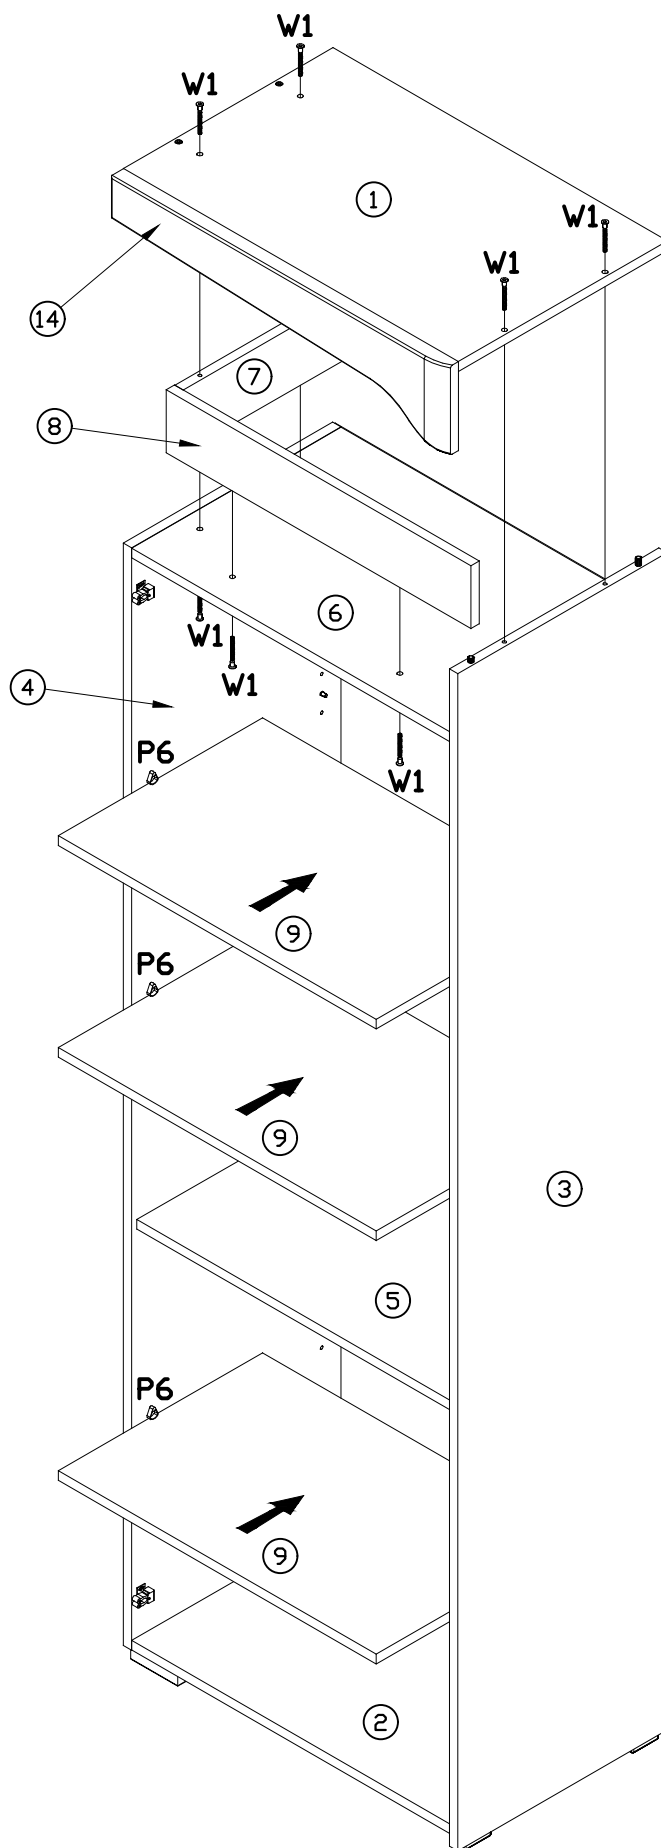

PODCZAS MONTAŻU POSTĘPOWAĆ ZGODNIE Z INSTRUKCJĄ
WHILE ASSEMBLING FOLLOW THE INSTRUCTION / MONTAGE LAUT DER AUFBAUANLEITUNG DURCHFÜHREN
PŘI MONTÁŽI POSTUPOVAT PODLE NÁVODU / PRI MONTÁŽI POSTUPOJTE PODĽA NÁVODU

7TH AHS-1P