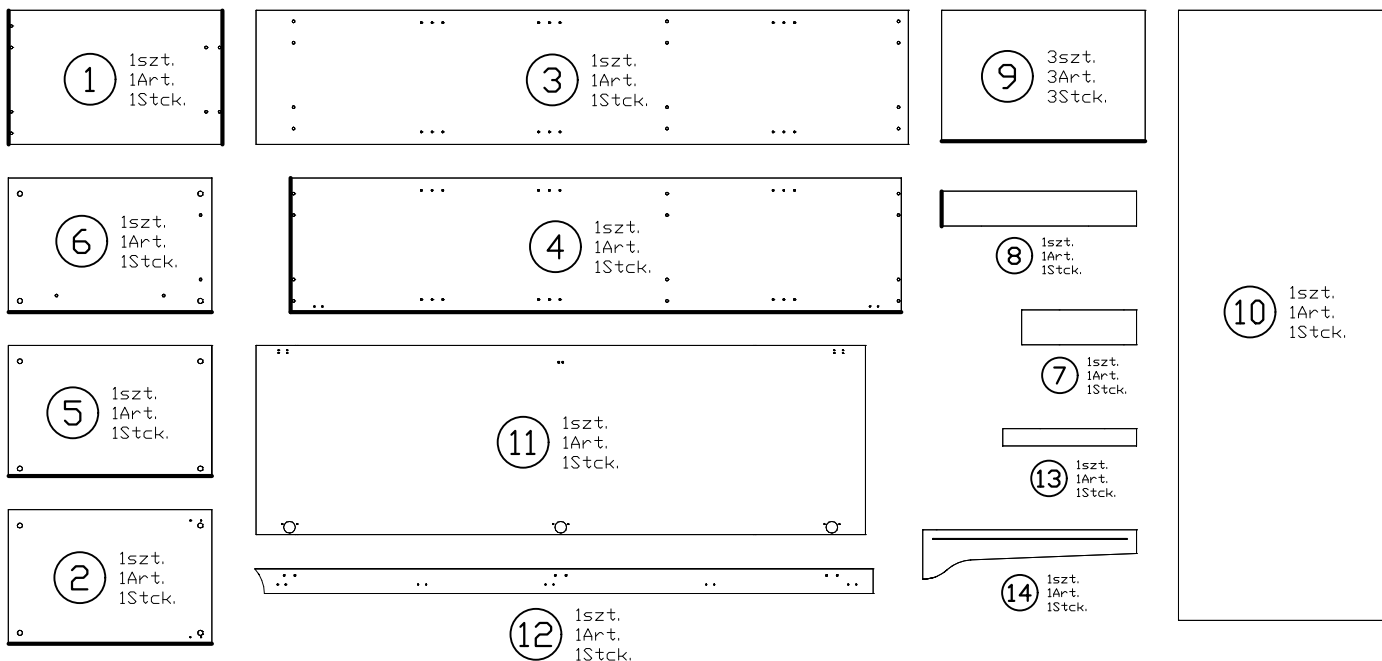

Thea AHS-1P

Do montażu potrzebne są:
You need for fitting-up:
Zur Montage werden Sie brauchen:
K montáži jsou potřebné:
Na montáž potrebujete:

PODCZAS MONTAŻU POSTĘPOWAĆ ZGODNIE Z INSTRUKCJĄ
 WHILE ASSEMBLING FOLLOW THE INSTRUCTION / MONTAGE LAUT DER AUFBAUANLEITUNG DURCHFÜHREN
 PŘI MONTÁŽI POSTUPOVAT PODLE NÁVODU / PRI MONTÁŽI POSTUPOJTE PODĽA NÁVODU