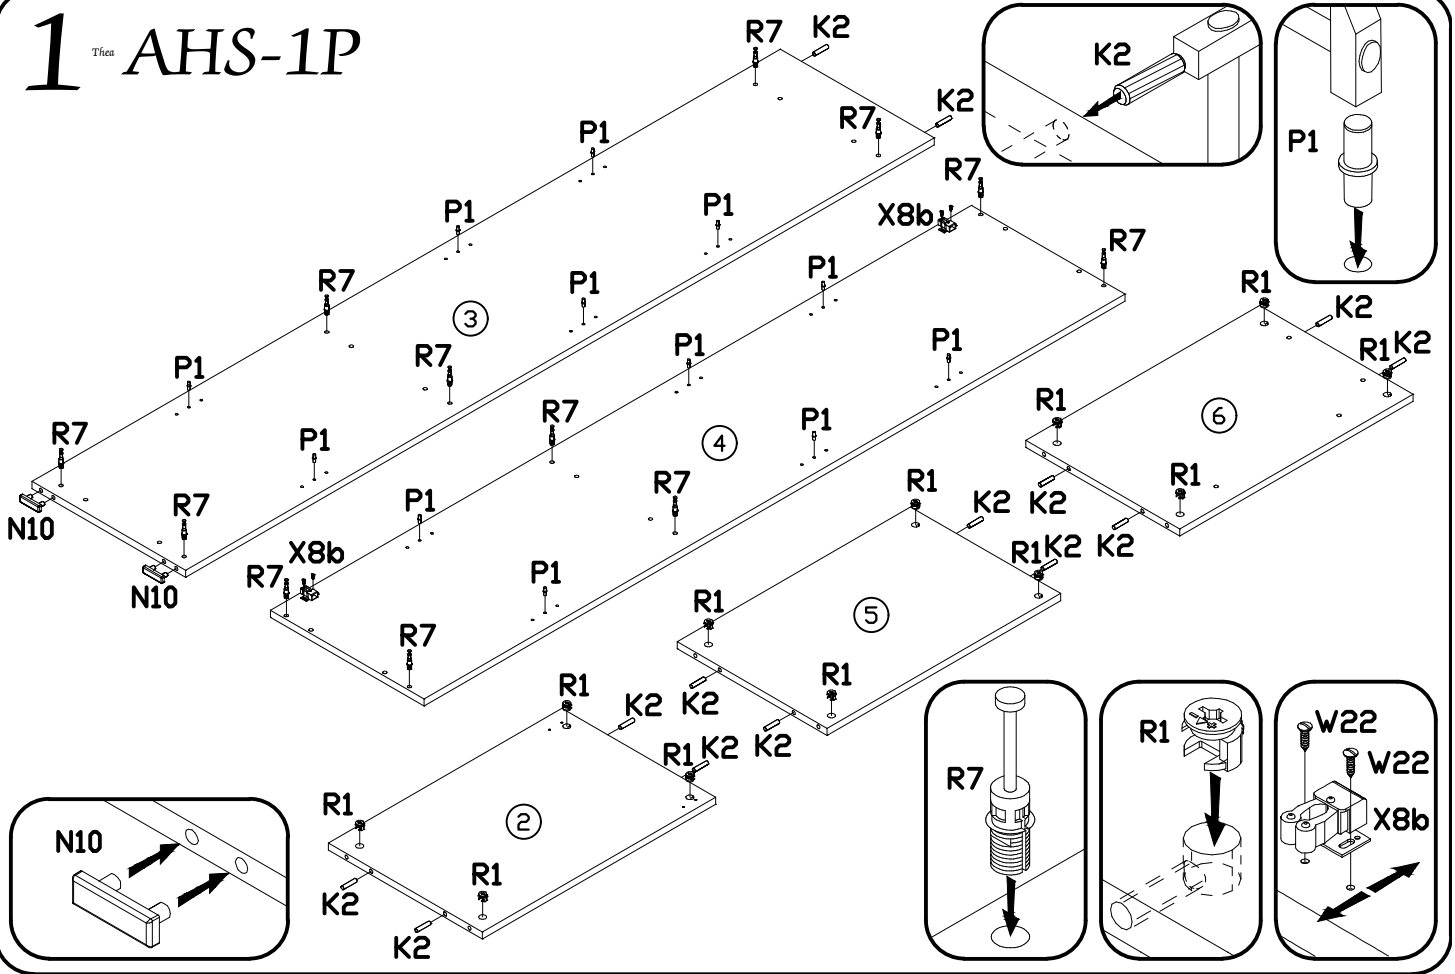

PODCZAS MONTAŻU POSTĘPOWAĆ ZGODNIE Z INSTRUKCJĄ
WHILE ASSEMBLING FOLLOW THE INSTRUCTION / MONTAGE LAUT DER AUFBAUANLEITUNG DURCHFÜHREN
PŘI MONTÁŽI POSTUPOVAT PODLE NÁVODU / PRI MONTÁŽI POSTUPOJTE PODĽA NÁVODU

1TH AHS-1P