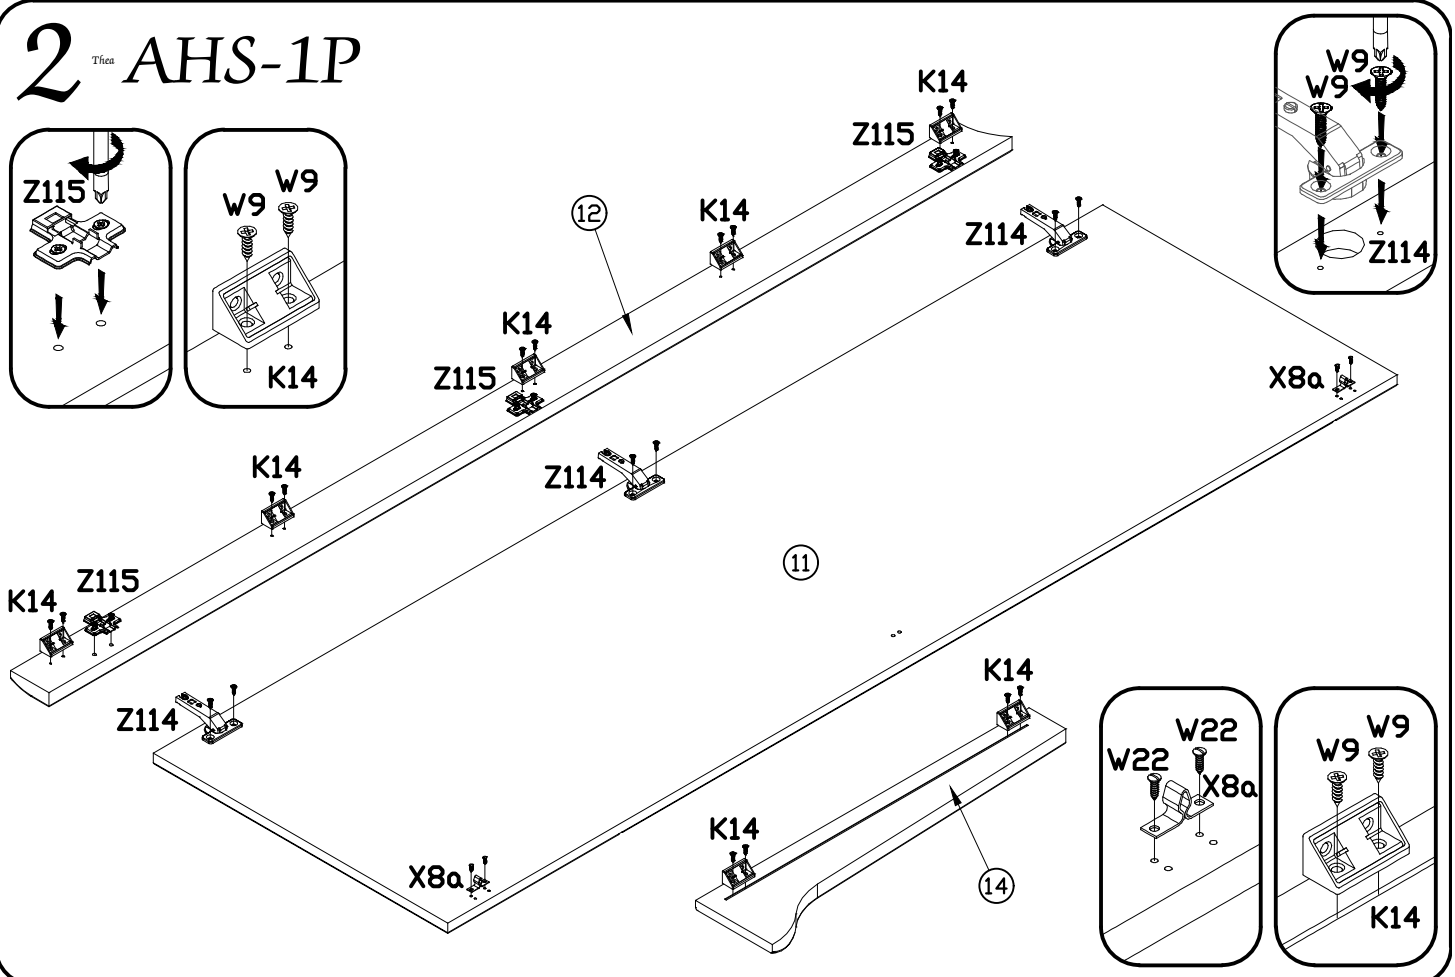

PODCZAS MONTAŻU POSTĘPOWAĆ ZGODNIE Z INSTRUKCJĄ
WHILE ASSEMBLING FOLLOW THE INSTRUCTION / MONTAGE LAUT DER AUFBAUANLEITUNG DURCHFÜHREN
PŘI MONTÁŽI POSTUPOVAT PODLE NÁVODU / PRI MONTÁŽI POSTUPOJTE PODĽA NÁVODU

1TH AHS-1P

2TH AHS-1P