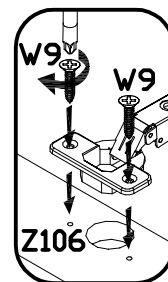

PODCZAS MONTAŻU POSTĘPOWAĆ ZGODNIE Z INSTRUKCJĄ
WHILE ASSEMBLING FOLLOW THE INSTRUCTION / MONTAGE LAUT DER AUFBAUANLEITUNG DURCHFÜHREN
PŘI MONTÁŽI POSTUPOVAT PODLE NÁVODU / PRI MONTÁŽI POSTUPUJTE PODĽA NÁVODU

3^{Bryza} BRTV-1