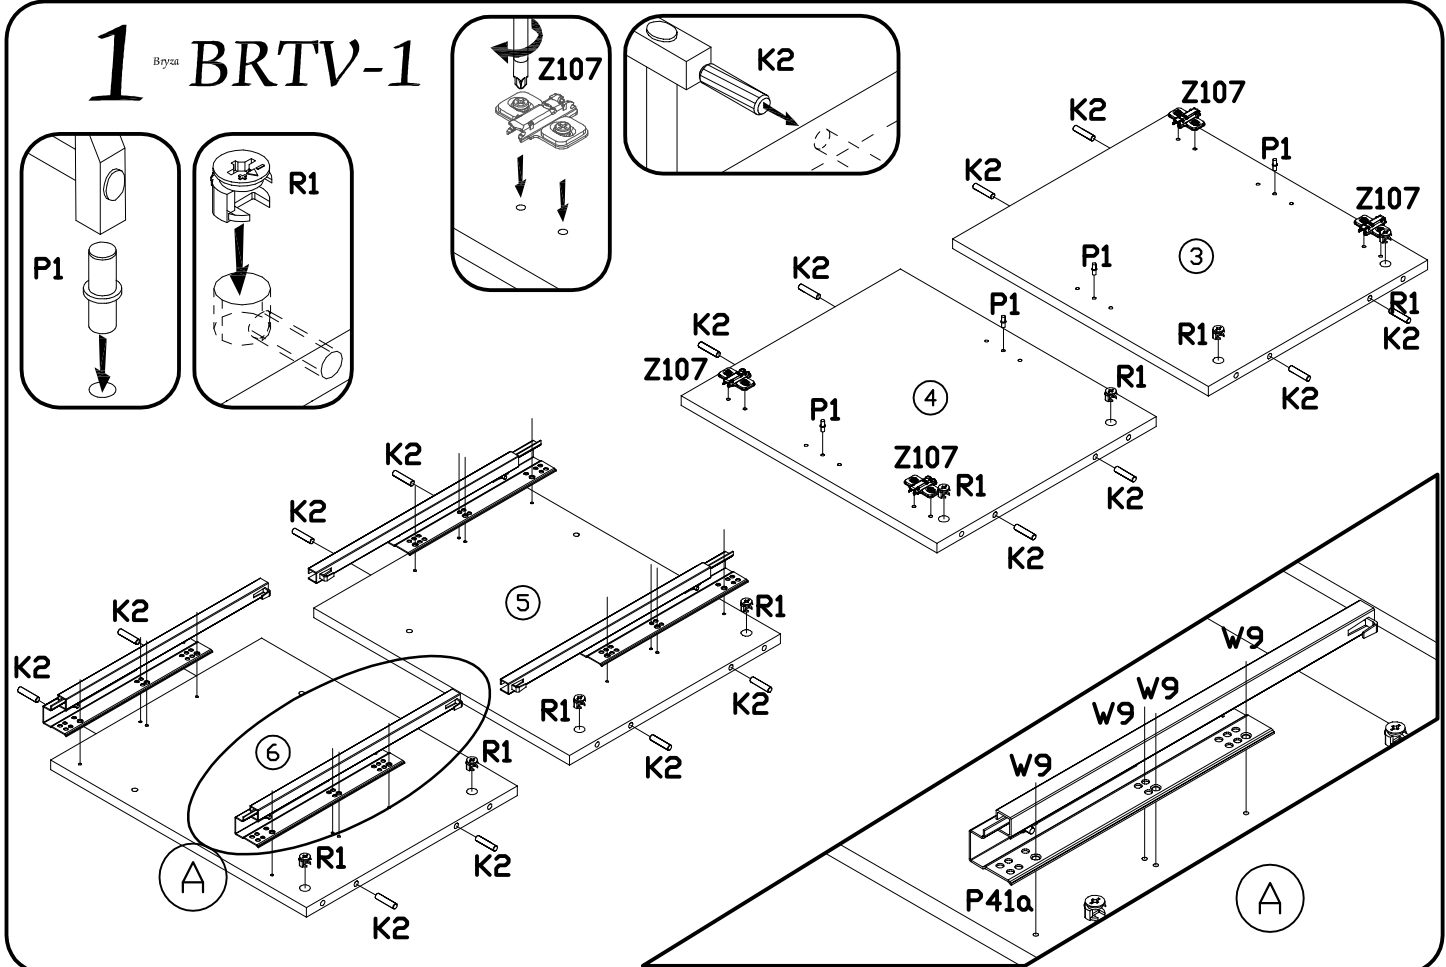

PODCZAS MONTAŻU POSTĘPOWAĆ ZGODNIE Z INSTRUKCJĄ
WHILE ASSEMBLING FOLLOW THE INSTRUCTION / MONTAGE LAUT DER AUFBAUANLEITUNG DURCHFÜHREN
PŘI MONTÁŽI POSTUPOVAT PODLE NÁVODU / PRI MONTÁŽI POSTUPOJTE PODĽA NÁVODU