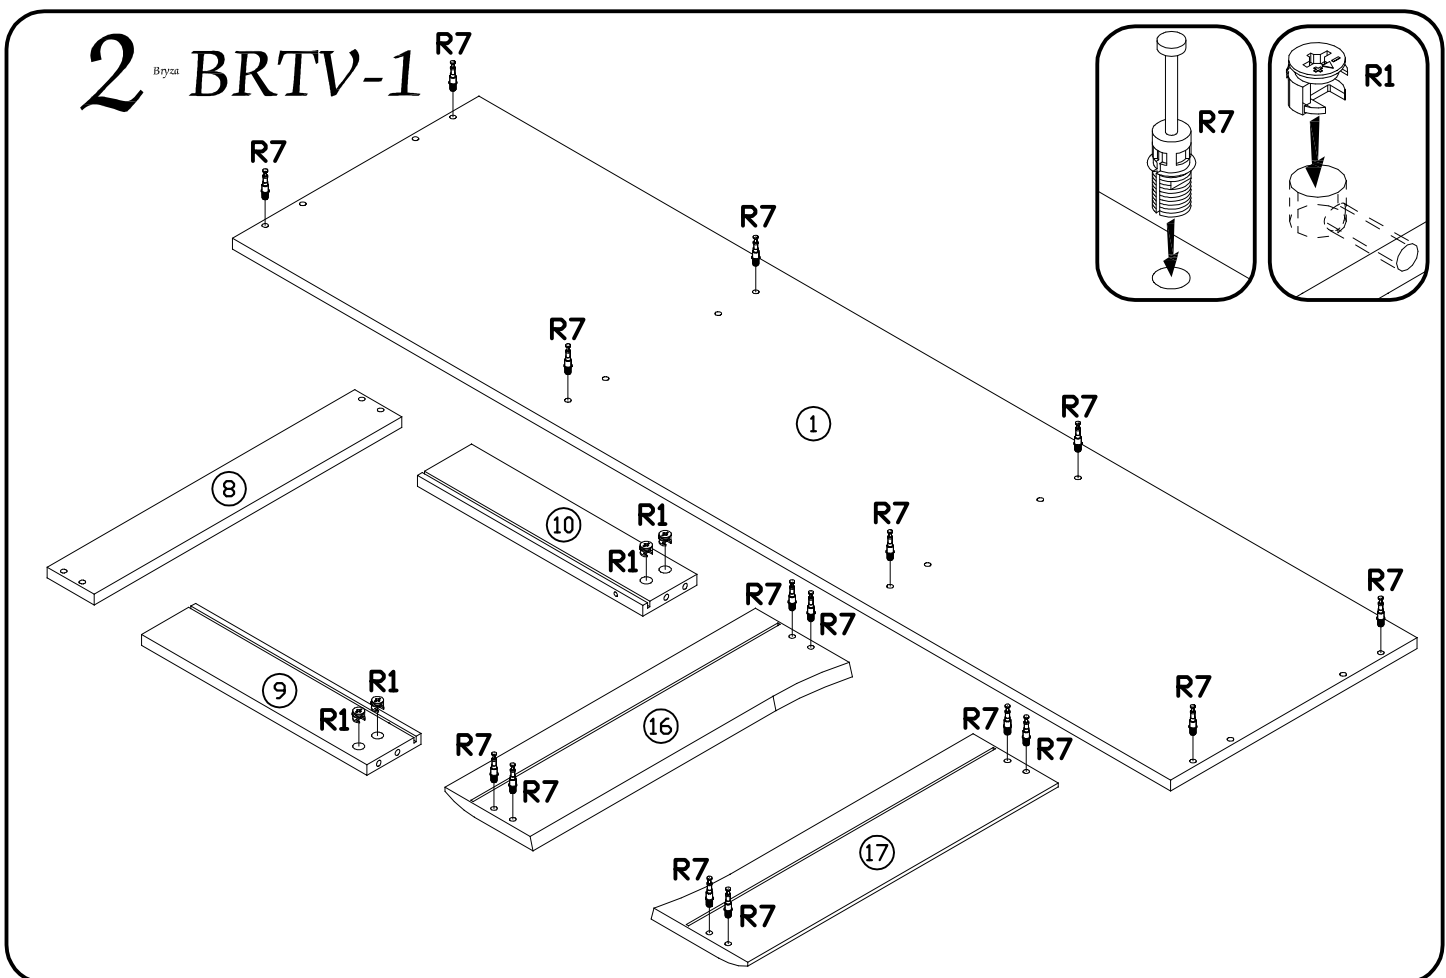

PODCZAS MONTAŻU POSTĘPOWAĆ ZGODNIE Z INSTRUKCJĄ
WHILE ASSEMBLING FOLLOW THE INSTRUCTION / MONTAGE LAUT DER AUFBAUANLEITUNG DURCHFÜHREN
PŘI MONTÁŽI POSTUPOVAT PODLE NÁVODU / PRI MONTÁŽI POSTUPOJTE PODĽA NÁVODU