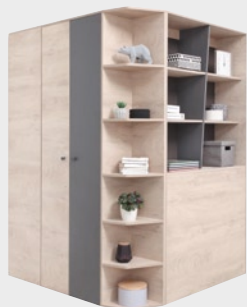

MEBLE  
MŁODZIEŻOWE

DELTA

MEBLE  
MŁODZIEŻOWE

Propozycja C

DĄB

ANTRACYT

TA01 - oświetlenie w opcji

DL1 L/P