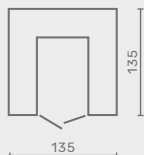

MEBLE  
MŁODZIEŻOWE

DELTA

MEBLE  
MŁODZIEŻOWE

Propozycja C

DĄB

ANTRACYT

TA01 - oświetlenie w opcji

DL1 L/P

135 / 190 / 135

DL2 L/P

90 / 190 / 90

DL3

80 / 190 / 50

DL4

45 / 190 / 40

DL5

45 / 190 / 40

DL6

45 / 190 / 40

DL7

45 / 160 / 40

DL12

100 / 20 / 25

DL13

110 / 95 / 40

DL14 L/P

230 / 85 / 94

pow. spania 90x200

DL15 L/P

230 / 85 / 124

pow. spania 120x200

LEGENDA: L - szafka lewa | P - szafka prawa | szer./wys./gt. [cm] | TA01 - oświetlenie jednopunktowe