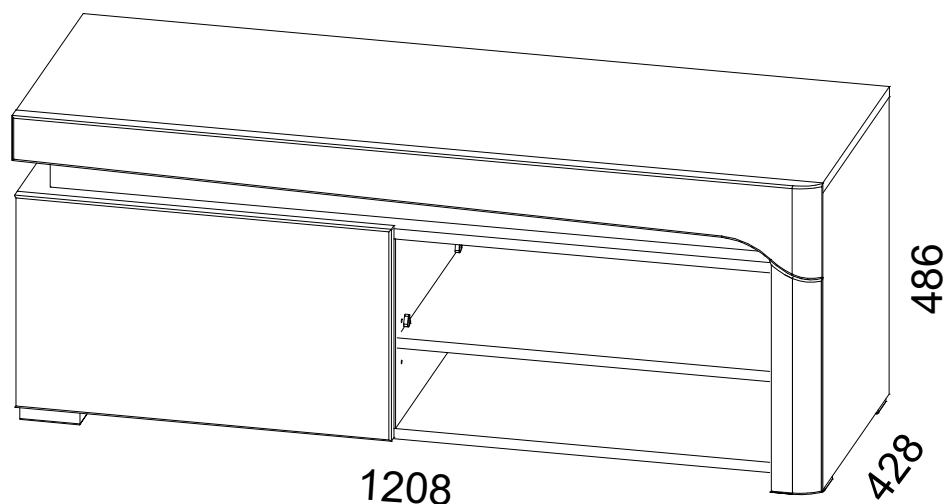

INSTRUKCJA MONTAŻU

FITTING-UP INSTRUCTION / AUFBAUANLEITUNG

MONTÁŽNÍ NÁVOD / MONTÁŽNY NÁVOD

Producent:
Restol sp. z o.o.
36-055 BRATKOWICE
www.restol.com.pl

Thea AHTV-2

1208 x 486 x 428 /mm/

POKYN pro ošetřování nábytku!